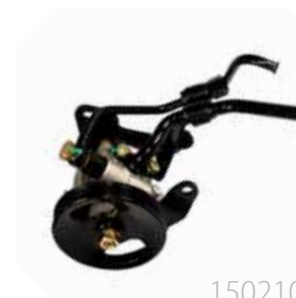

1506029
لنت جلو Dina Tech کره

1506022
شیلنگ ترمز چرخ عقب چپ

1506021
شیلنگ ترمز چرخ عقب راست

1506020
شیلنگ ترمز چرخ جلو

1506014
لوازم چرخ عقب

1503020
سیبک فرمان

1503016
چهارشاخ فرمان + پینیون

1503015
چهارشاخ فرمان