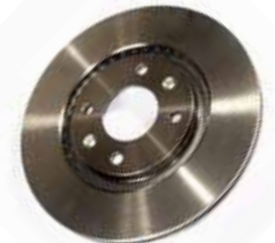

1406003
دیسک ترمز ماندو