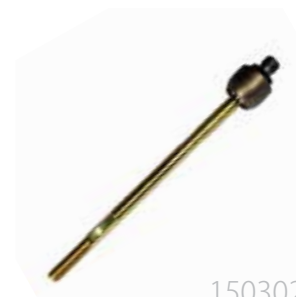

1502106
پمپ هیدرولیک فرمان

1503061
بوش جعبه فرمان

1503047
شیپنگ هدرولیک فرمان

1503025
گردگیر فرمان

1503021
قرقری فرمان

گروه چاپ و تبلیغات آسمان

0912 348 94 38
aseman_gruop
Mob:0935 419 00 26
Email:asemanprint61@yahoo.com