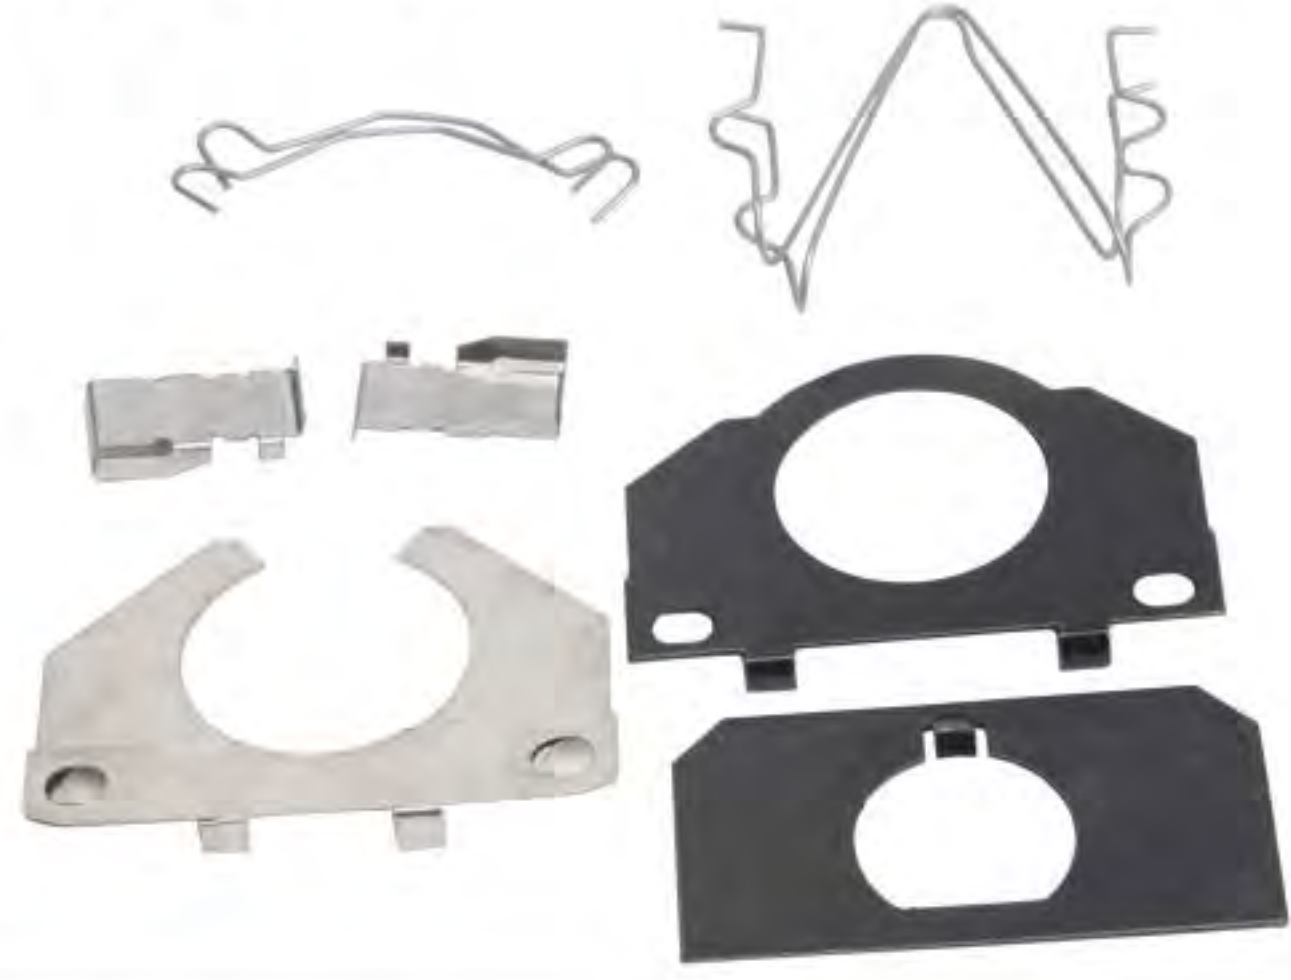

۵۷۱۷

کد کال

کیت متعلقات لنت ترمز جلو پراید

تعداد در بسته: ۱ دست
تعداد در بسته میانی: ۲۰ دست

۶۳۱۸

کد کال

کاسه چرخ عقب تیبیا (ABS)