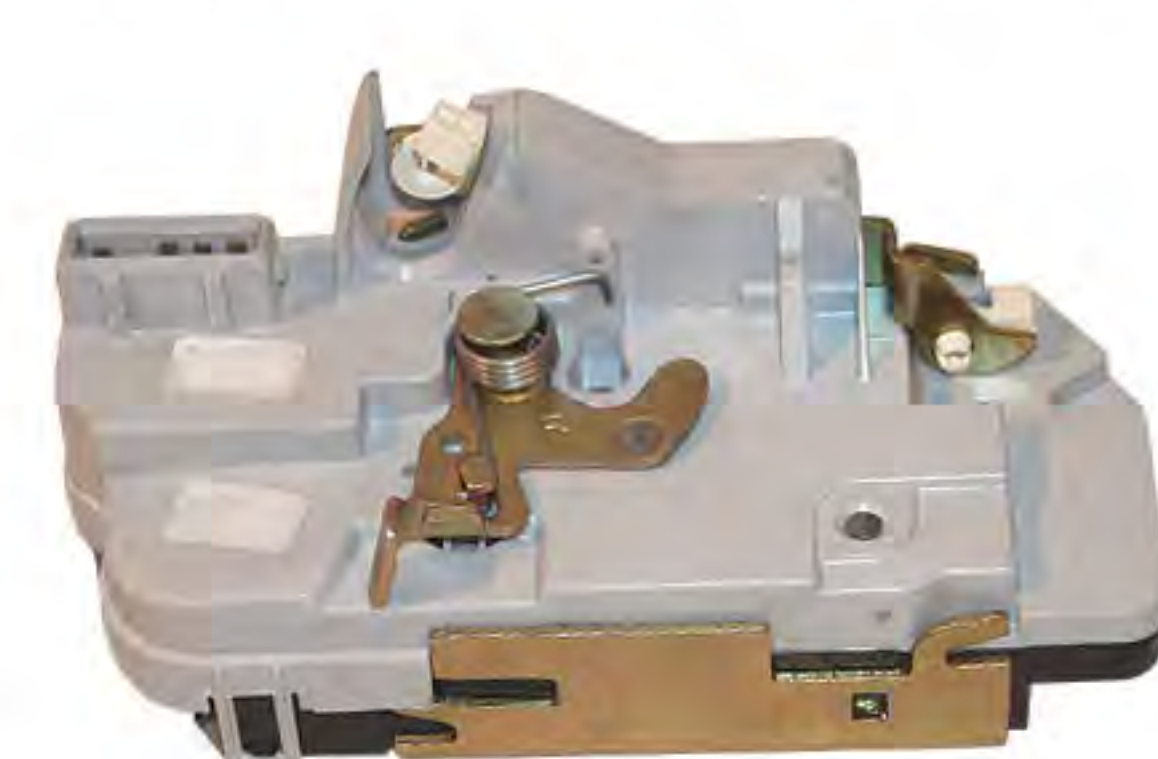

عدد ۱
عدد ۱۲

تعداد در بسته:
*تعداد در کارتن:

۷۸۰۸

کد کال

قفل درب عقب راست پژو ۲۰۶