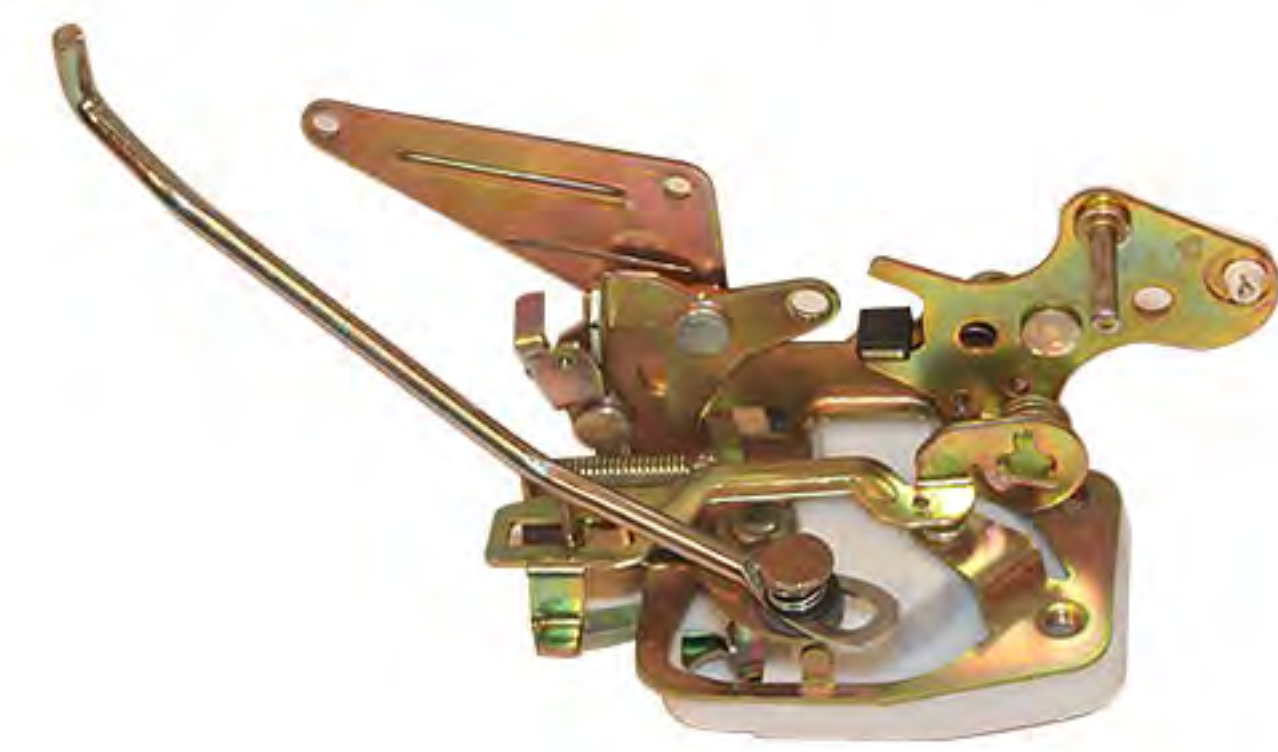

۸۸۵۳

کد کال

قفل درب عقب چپ پژو ۴۰۵ (قدیم)

عدد ۱
عدد ۱۲

تعداد در بسته:
*تعداد در کارتن:

۸۸۵۷

کد کال

قفل درب عقب چپ پژو ۴۰۵ (جدید)

عدد ۱
عدد ۱۲

تعداد در بسته:
*تعداد در کارتن:

۷۸۰۹

کد کال

قفل درب عقب چپ پژو ۲۰۶

عدد ۱
عدد ۱۲

تعداد در بسته:
*تعداد در کارتن:

۴۳۹۲

کد کال

قفل درب عقب راست پراید (مدولار)

عدد ۱
عدد ۱۵

تعداد در بسته:
*تعداد در کارتن:

۴۰۲۵

کد کال

قفل درب عقب راست پراید

عدد ۱
عدد ۱۵

تعداد در بسته:
*تعداد در کارتن:

۶۵۱۹

کد کال

قفل درب عقب چپ تیبا

عدد ۱
عدد ۱۵

تعداد در بسته:
*تعداد در کارتن:

۸۸۵۲

کد کال

قفل درب عقب راست پژو ۴۰۵ (قدیم)

عدد ۱
عدد ۱۲

تعداد در بسته:
*تعداد در کارتن:

۸۸۵۶

کد کال

قفل درب عقب راست پژو ۴۰۵ (جدید)

عدد ۱
عدد ۱۲

تعداد در بسته:
*تعداد در کارتن:

۷۸۰۸

کد کال

قفل درب عقب راست پژو ۲۰۶

عدد ۱
عدد ۱۲

تعداد در بسته:
*تعداد در کارتن:

۶۲۸۲

کد کال

لاستیک دور شیشه سه گوش راست پراید

عدد ۱

تعداد در بسته:

۶۲۸۱

کد کال

لاستیک دور شیشه سه گوش چپ پراید

عدد ۱

تعداد در بسته:

۶۵۲۰

کد کال

قفل درب عقب راست تیبا

عدد ۱
عدد ۱۵

تعداد در بسته:
*تعداد در کارتن:

حداقل تعداد فروش با علامت * مشخص شده است