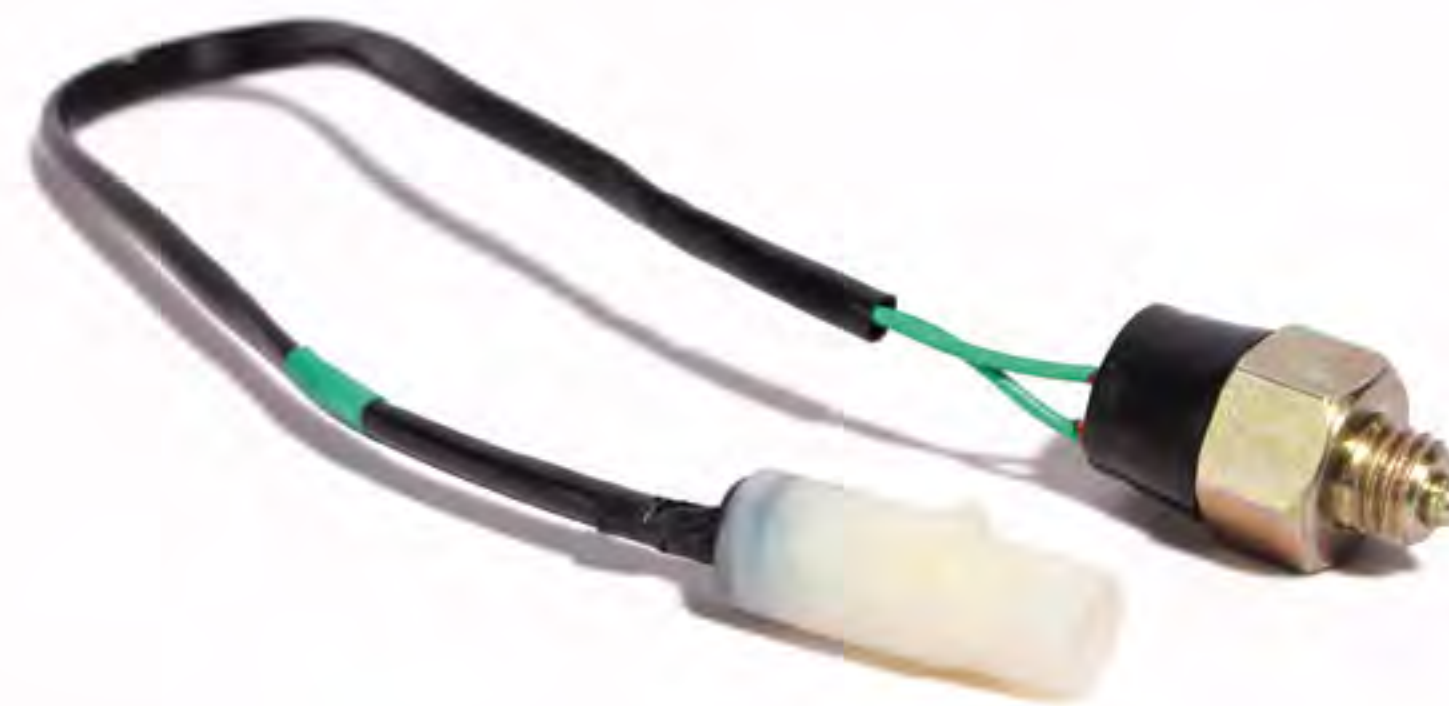

تعداد در بسته: ۱ عدد
تعداد در بسته میانی: ۱۰ عدد

کد کالا ۸۲۰۰

شمع آب دوفیش قهوه ایی پژو ۴۰۵