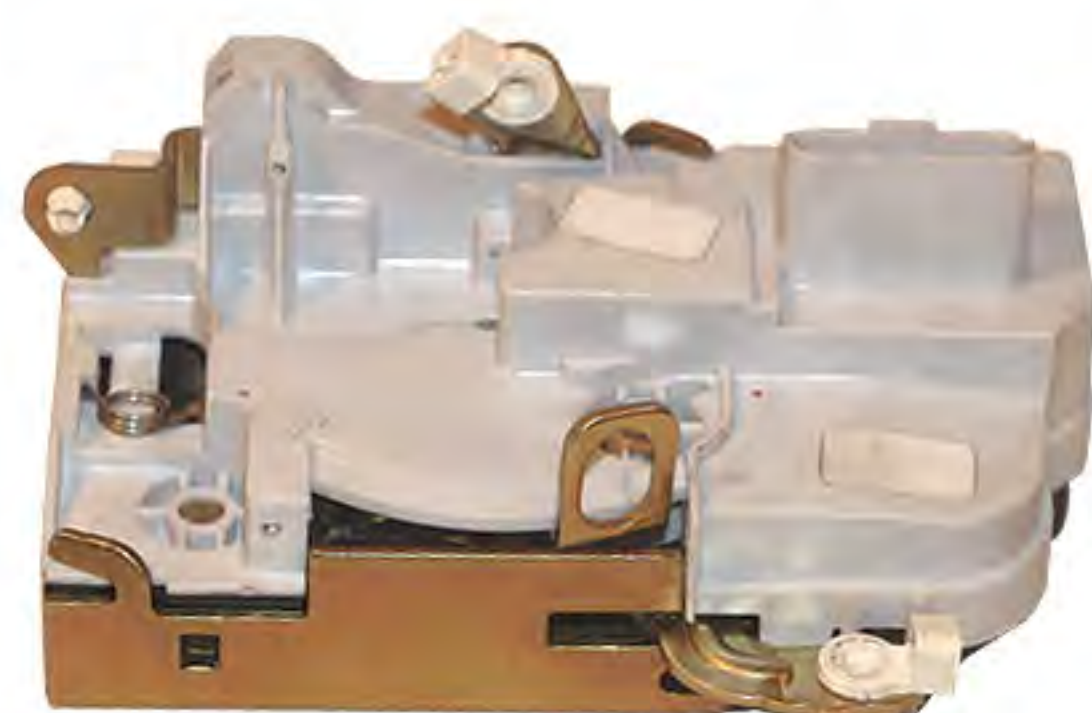

عدد ۱
عدد ۱۲

تعداد در بسته:
*تعداد در کارتن:

۴۳۸۹

کد کال

قفل درب جلو چپ پراید (مدولار)