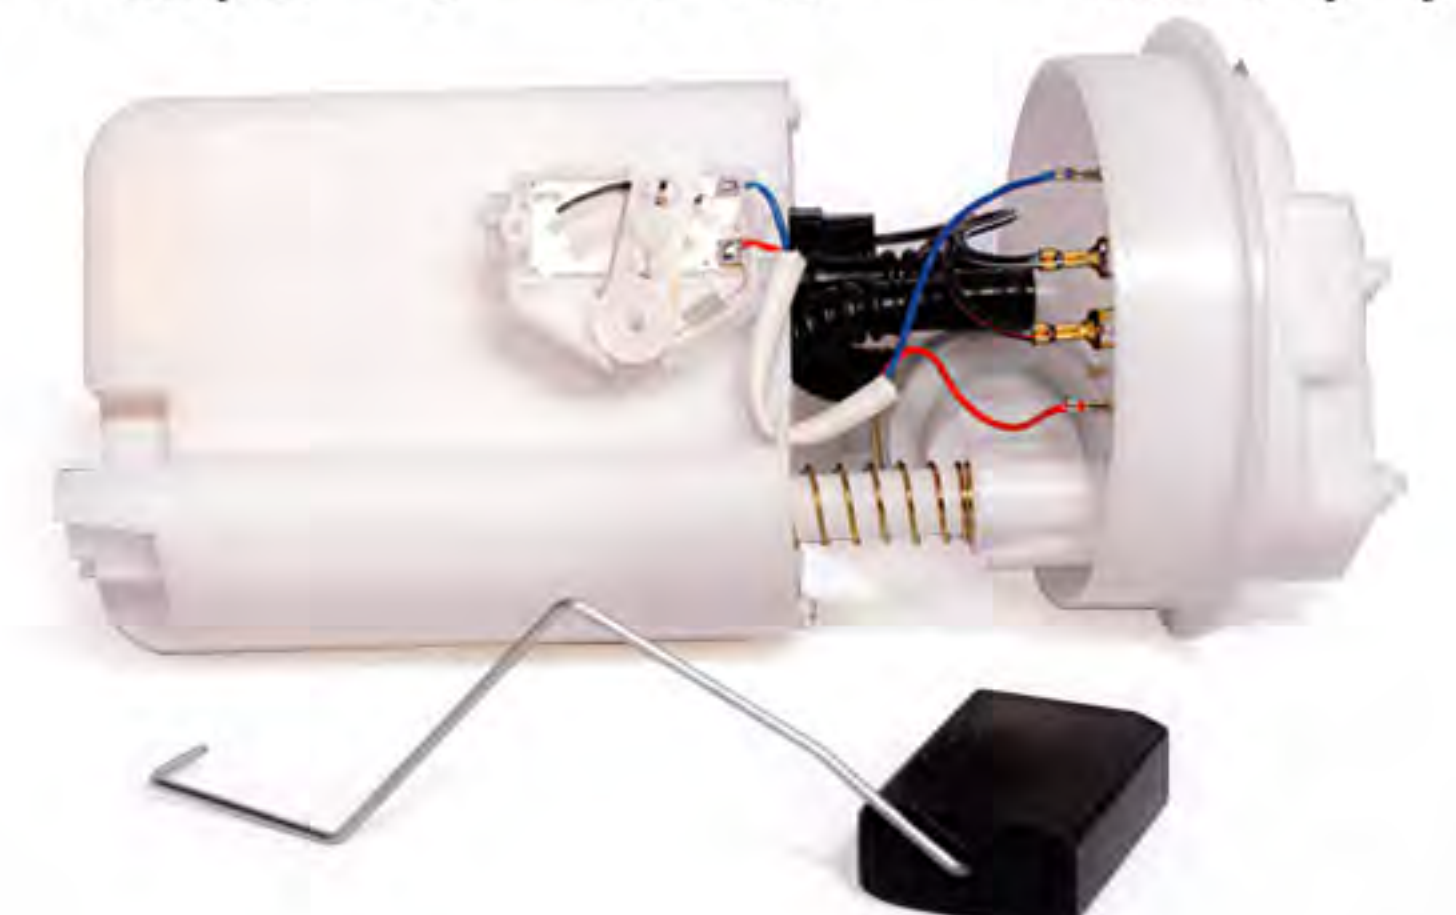

تعداد در بسته: ۱ عدد

تعداد در بسته: ۱ عدد

۸۷۰۶

کد کالا

پمپ بنزین هفت درجه با فشارشکن پژو ۴۰۵