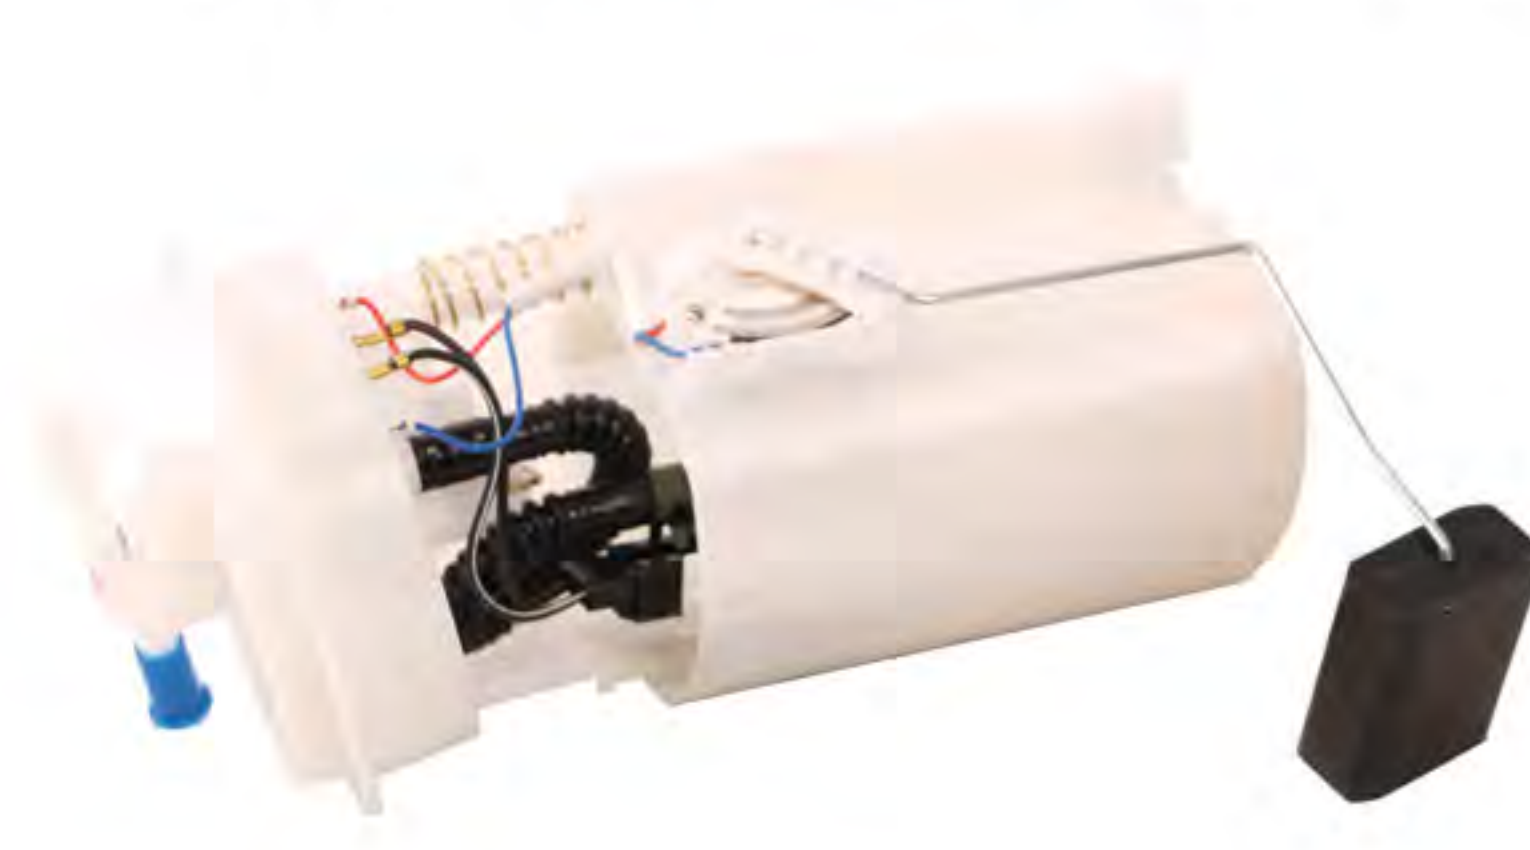

۸۷۰۷

کد کالا

پمپ بنزین صفر درجه با فشارشکن پژو ۴۰۵

تعداد در بسته: ۱ عدد

تعداد در بسته: ۱ عدد

۷۵۰۲

کد کالا

پمپ بنزین پژو ۲۰۶ تیپ ۲ و ۵

تعداد در بسته: ۱ عدد

تعداد در بسته: ۱ عدد

۵۰۷۷

کد کالا

پمپ بنزین (مغزی) با فیلتر پراید

تعداد در بسته: ۱ عدد

تعداد در بسته میانی: ۱۰ عدد

۵۹۷۴

کد کالا

پمپ بنزین کامل پراید یورو ۴ و تیبا بنزین سوز (هدپلمری)

تعداد در بسته: ۱ عدد

تعداد در بسته: ۱ عدد

۴۸۳۸

کد کالا

پمپ بنزین کامل پراید یورو ۲ (۶ فیش)

تعداد در بسته: ۱ عدد

تعداد در بسته: ۱ عدد

۴۸۳۷

کد کالا

پمپ بنزین کامل پراید یورو ۲ (۴ فیش)

تعداد در بسته: ۱ عدد

تعداد در بسته: ۱ عدد

۶۵۷۰

کد کالا

پمپ بنزین کامل تیبا و ساینا و کوییک (تک لول)

تعداد در بسته: ۱ عدد

تعداد در بسته: ۱ عدد

۴۸۸۱

کد کالا

پمپ بنزین کامل پراید یورو ۴ و تیبا گازسوز (هدفلزی)

تعداد در بسته: ۱ عدد

تعداد در بسته: ۱ عدد

۳۱۹۸

کد کالا

پمپ بنزین کامل پراید یورو ۴ و تیبا بنزین سوز (هدفلزی)

تعداد در بسته: ۱ عدد

تعداد در بسته: ۱ عدد

۷۵۰۳

کد کالا

پمپ بنزین (مغزی) پژو ۲۰۶ تیپ ۲ و ۵

تعداد در بسته: ۱ عدد

تعداد در کارتن: ۱۰ عدد

تعداد در بسته: ۱ عدد

تعداد در کارتن: ۱۰ عدد

۸۷۱۰

کد کالا

پمپ بنزین هفت درجه بدون فشارشکن پژو ۴۰۵

تعداد در بسته: ۱ عدد

تعداد در بسته: ۱ عدد

۸۷۰۶

کد کالا

پمپ بنزین هفت درجه با فشارشکن پژو ۴۰۵

تعداد در بسته: ۱ عدد

تعداد در بسته: ۱ عدد

حداقل تعداد فروش با علامت * مشخص شده است