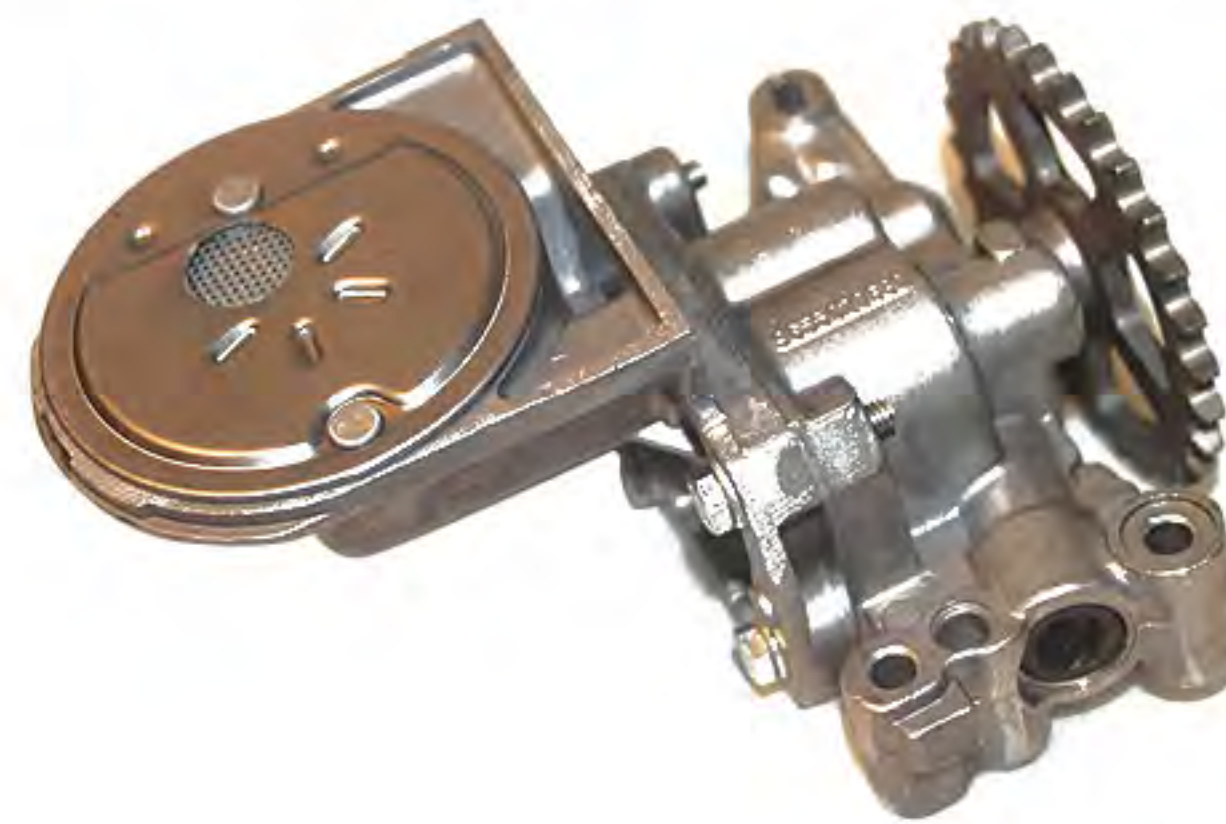

AUTOMOTIVE GENUINE PARTS

موتور و تجهیزات جانبی

AUTOMOTIVE GENUINE PARTS

۳۰۹۰

کد کالا

انگشتی سوپاپ ۳ و ۴ پراید

تعداد در بسته: ۱ عدد
تعداد در بسته میانی: ۱۰ عدد

تعداد در بسته میانی: ۱۰ عدد

کد کالا

۳۱۰۰

اوایل پمپ پراید (طرح قدیم)

تعداد در بسته: ۱ عدد
*تعداد در کارتن: ۱۰ عدد

کد کالا

۷۲۲۰

اوایل پمپ پژو ۲۰۶ (۲۱ دندانه)

تعداد در بسته: ۱ عدد
*تعداد در کارتن: ۴ عدد

کد کالا

۷۲۲۱

اوایل پمپ پژو ۲۰۶ (۲۹ دندانه)

تعداد در بسته: ۱ عدد
*تعداد در کارتن: ۴ عدد

کد کالا

۷۲۱۹

اوایل پمپ پژو ۲۰۶ تیپ ۵

تعداد در بسته: ۱ عدد
*تعداد در کارتن: ۴ عدد