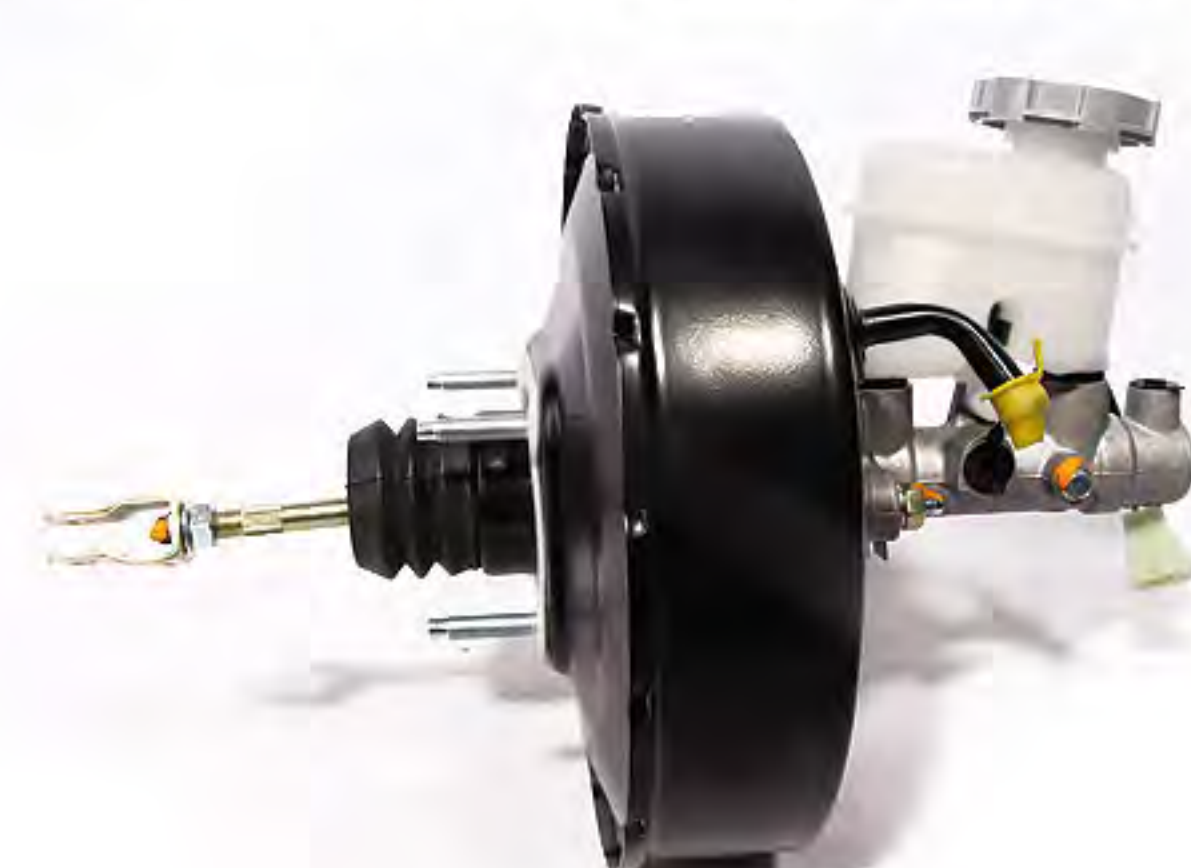

بوستر ترمز تیبا (ABS)

تعداد در بسته: ۱ عدد
تعداد در کارتن: ۴ عدد

تعداد در بسته: ۱ عدد
تعداد در کارتن: ۴ عدد

۶۳۸۱

کد کاس

بوستر ترمز با پمپ کامل تیبا (ABS)

تعداد در بسته: ۱ عدد
تعداد در کارتن: ۴ عدد

تعداد در بسته: ۱ عدد
تعداد در کارتن: ۴ عدد