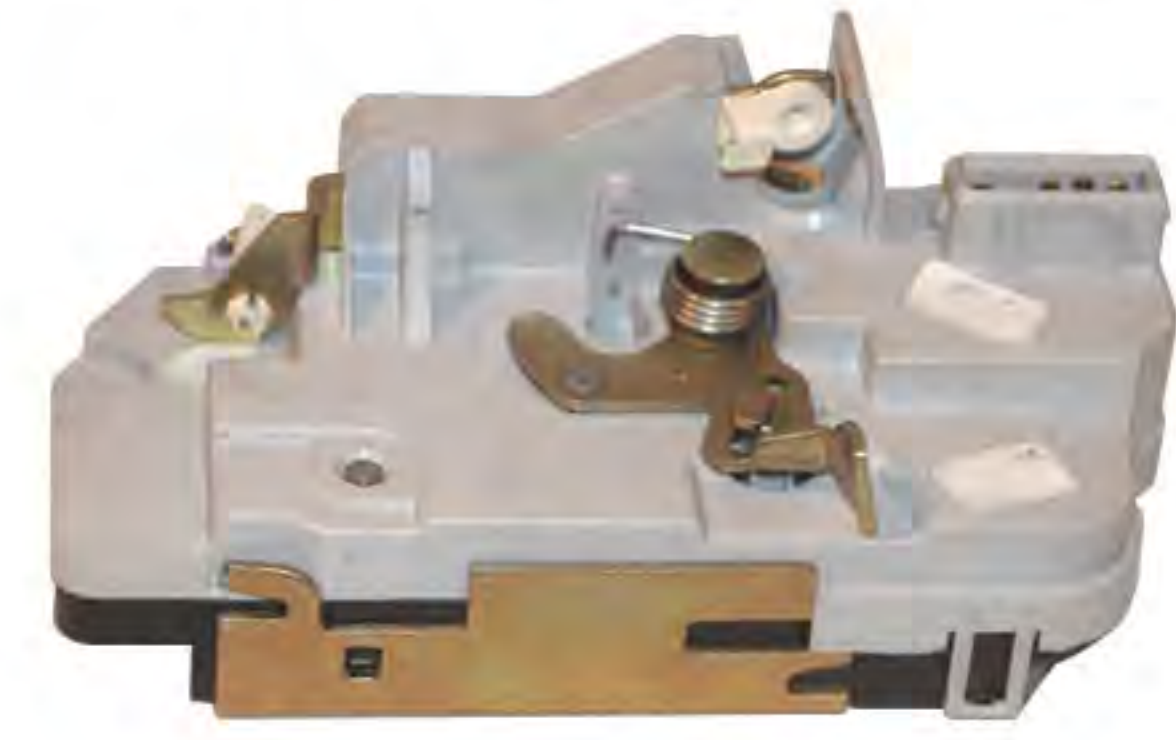

عدد ۱
عدد ۱۲

تعداد در بسته:
*تعداد در کارتن:

۷۸۰۹

کد کال

قفل درب عقب چپ پژو ۲۰۶