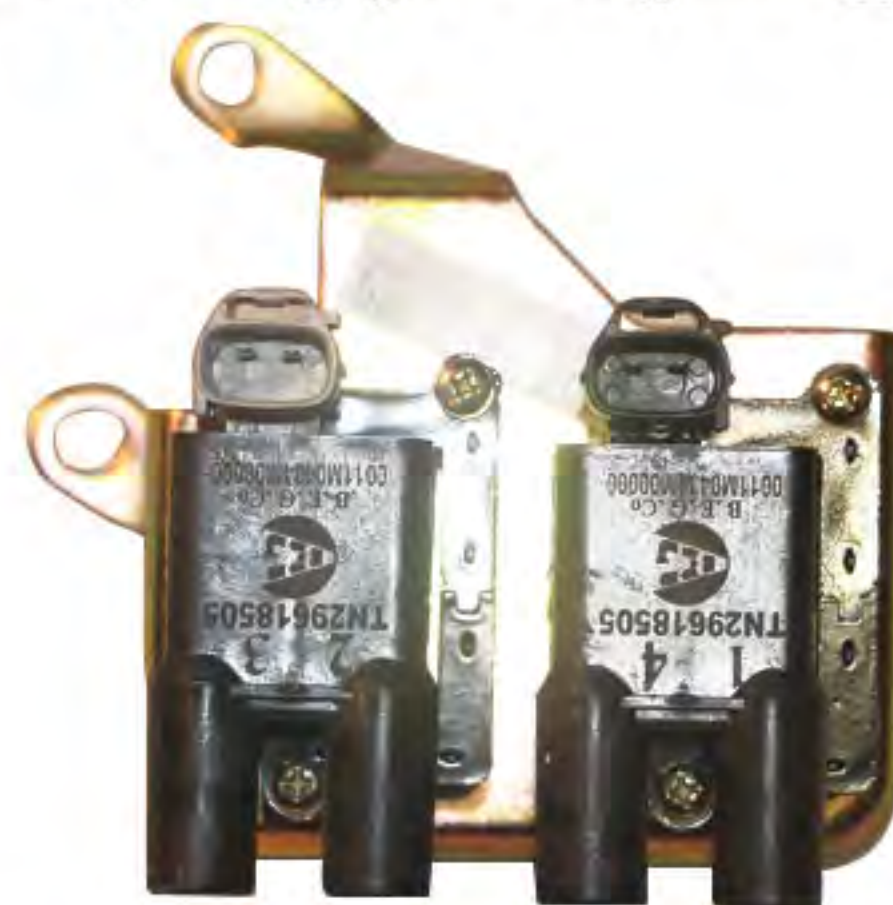

تعداد در بسته: ۱ عدد
تعداد در بسته میانی: ۱۰ عدد

۶۵۵۲

کد کالا

کوئل ساینا - کوئیک (CVT)

تعداد در بسته: ۱ عدد
تعداد در کارتن: ۵ عدد

۸۲۳۲

کد کالا

کوئل تکی ۲ و ۳ پژو زیمنس (ایران خودرو)