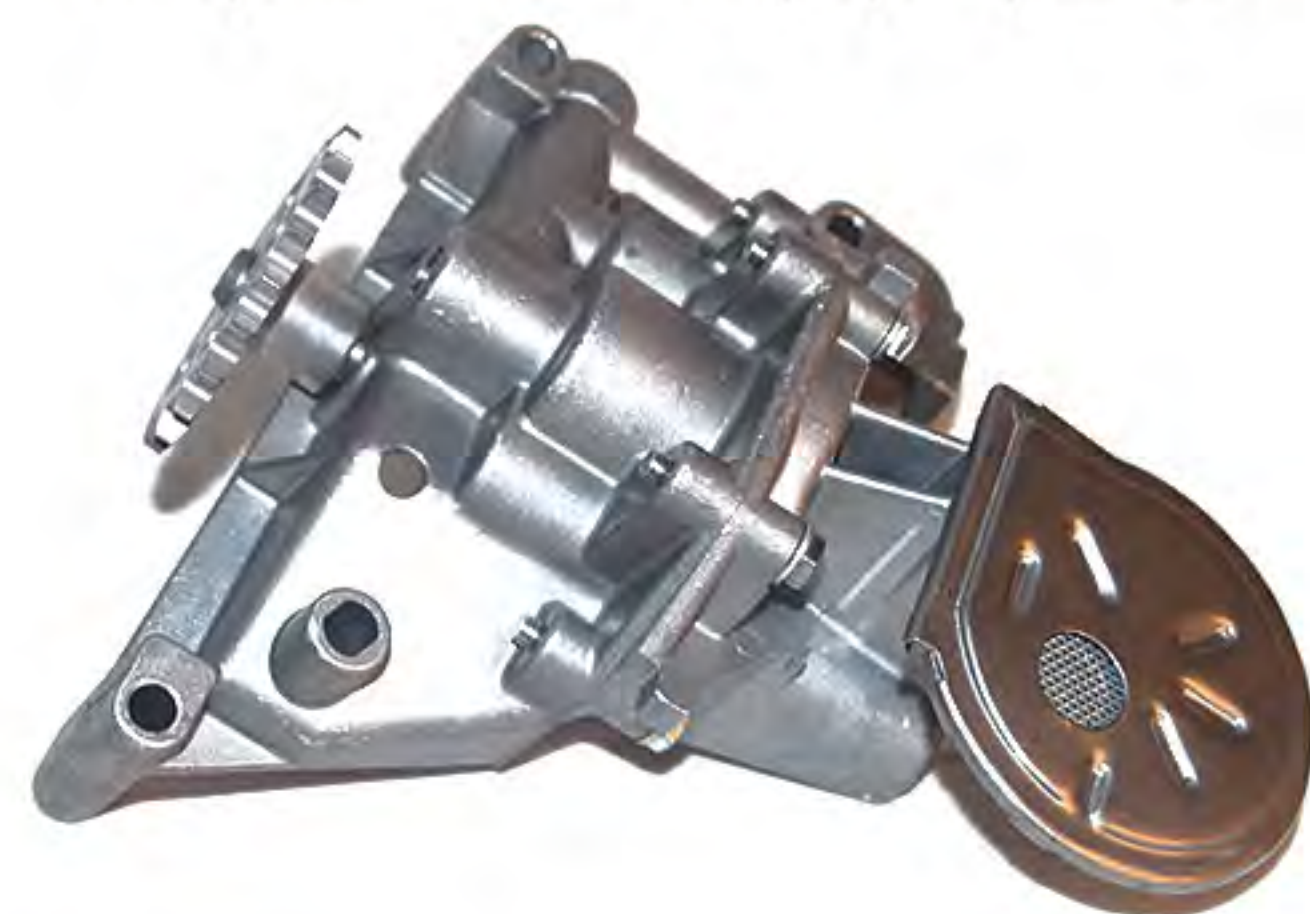

AUTOMOTIVE GENUINE PARTS

موتور و تجهیزات جانبی

AUTOMOTIVE GENUINE PARTS

۳۰۹۰

کد کالا

انگشتی سوپاپ ۳ و ۴ پراید

تعداد در بسته: ۱ عدد
تعداد در بسته میانی: ۱۰ عدد

تعداد در بسته میانی: ۱۰ عدد

کد کالا

۳۱۰۰

اوایل پمپ پراید (طرح قدیم)

تعداد در بسته: ۱ عدد
*تعداد در کارتن: ۱۰ عدد

کد کالا

۷۲۲۰

اوایل پمپ پژو ۲۰۶ (۲۱ دندانه)

تعداد در بسته: ۱ عدد
*تعداد در کارتن: ۴ عدد

کد کالا

۷۲۲۱

اوایل پمپ پژو ۲۰۶ (۲۹ دندانه)

تعداد در بسته: ۱ عدد
*تعداد در کارتن: ۴ عدد

کد کالا

۷۲۱۹

اوایل پمپ پژو ۲۰۶ تیپ ۵

تعداد در بسته: ۱ عدد
*تعداد در کارتن: ۴ عدد