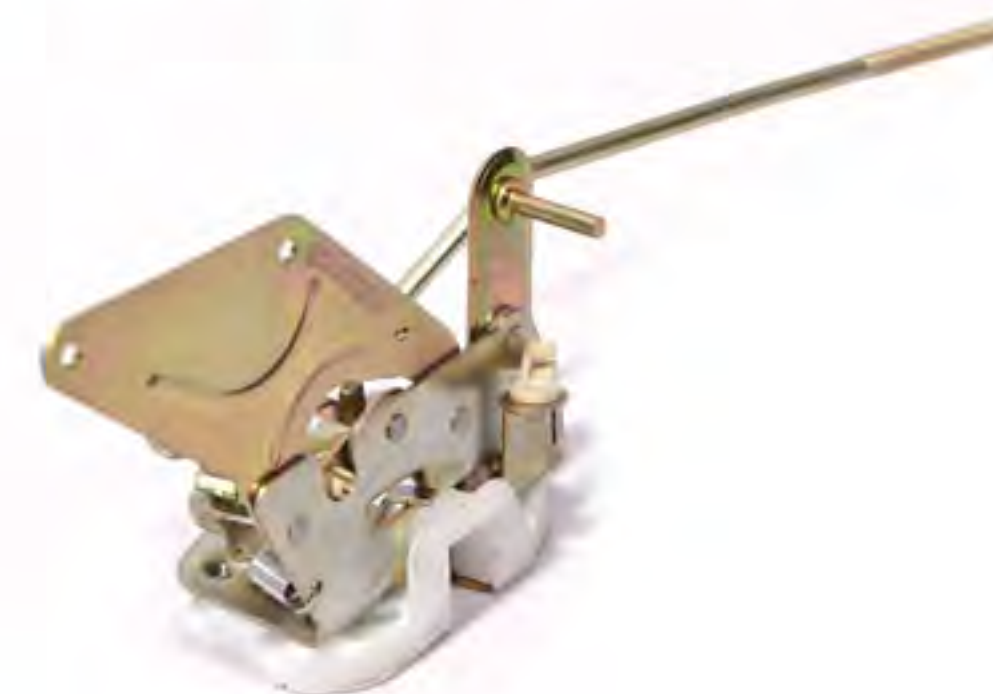

کد کال

قفل درب جلو چپ پژو ۲۰۶

عدد ۱
عدد ۱۲

تعداد در بسته:
*تعداد در کارتن:

۴۳۸۹

کد کال

قفل درب جلو چپ پراید (مدولار)

عدد ۱
عدد ۱۵